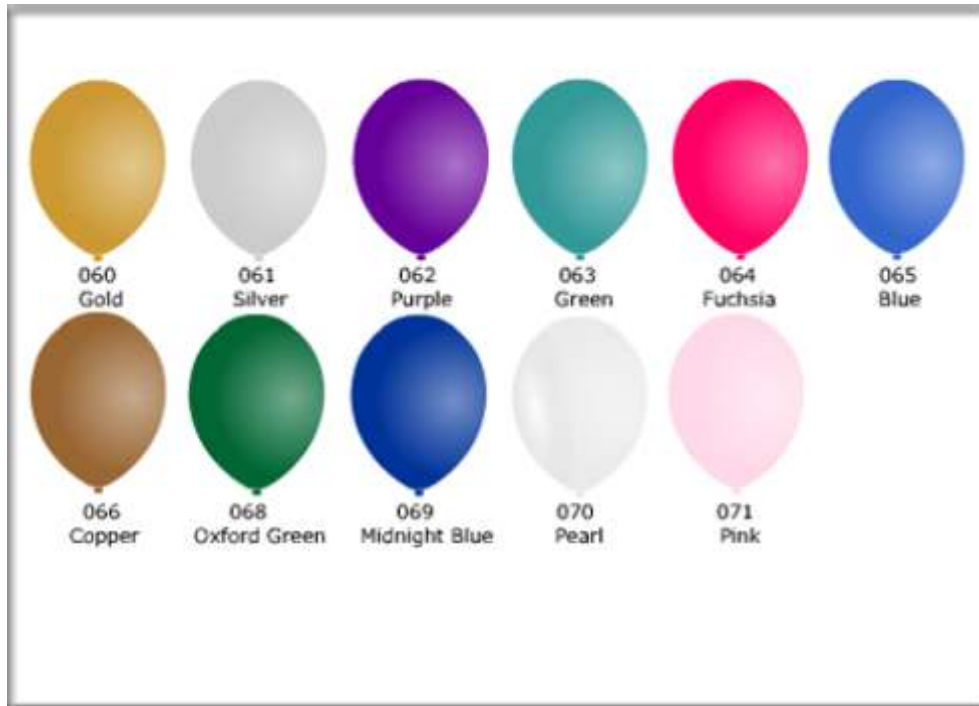

Metál színek