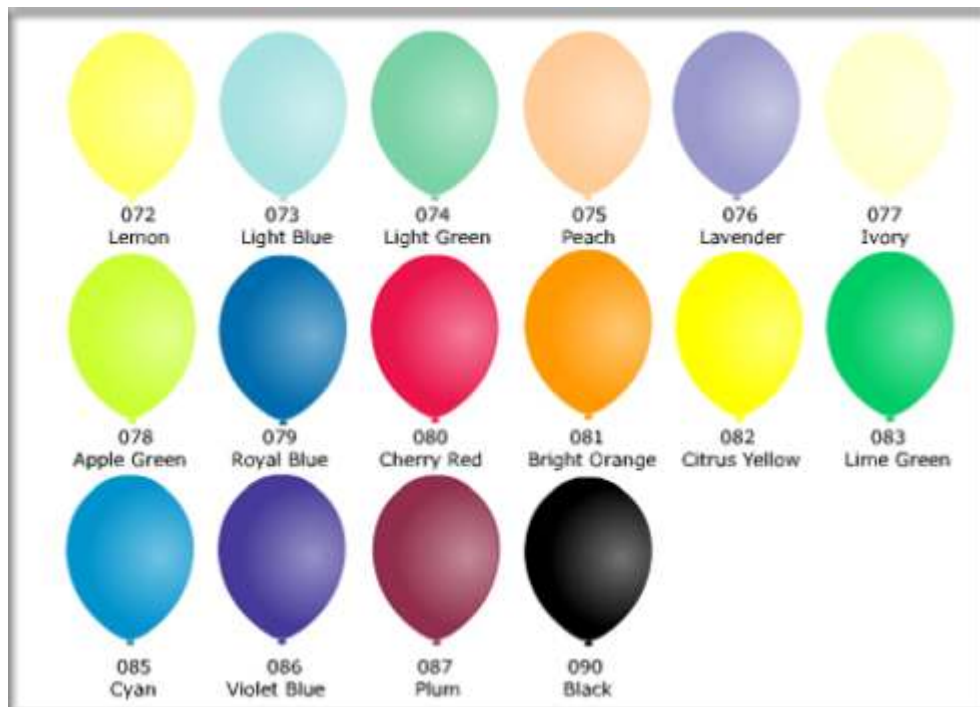

Metál színek