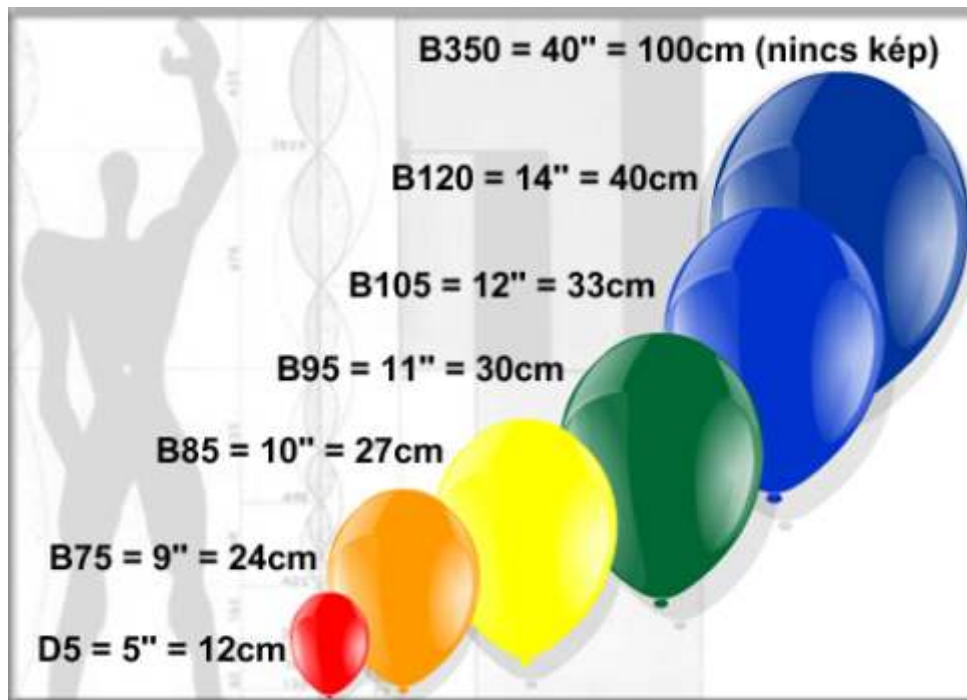

MAGIC PARTY-BOX

5000 Szolnok, Abonyi u. 1/E. Telefon: 56/513-356
magic@magicpartybox.hu; www.magicpartybox.hu

Esküvői latex lufik

Lufi méretek

Pasztel színek

MAGIC PARTY-BOX

5000 Szolnok, Abonyi u. 1/E. Telefon: 56/513-356
magic@magicpartybox.hu; www.magicpartybox.hu